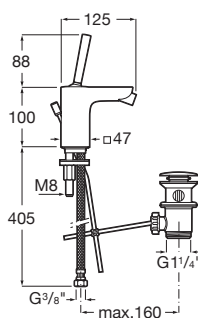

DESENHOS TÉCNICOS

CARACTERÍSTICAS

Acabamento: Cromado

Descarga automática

Lugar de instalação: Bidé

Tipo de instalação: De bancada

Tipo de torneira: Monocomando