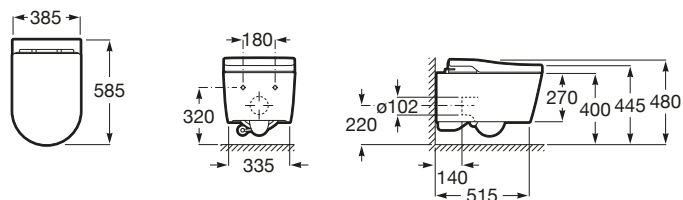

INSPIRA

In-Wash® In-tank® - smart toilet, suspenso, rimless com tanque integrado. Inclui tampa e assento. Necessita de rede electrica.

DIMENSÕES

Comprimento 385 mm.

Largura 585 mm.

Altura 480 mm.

CORES E ACABAMENTOS

00 Branco

PRVP (SEM IVA)

2297,00 €

DESENHOS TÉCNICOS

CARACTERÍSTICAS

Classe de proteção (IPX4)
 Conjunto de fixações: Não incluído
 Controle remoto de aviso de bateria fraca
 Cânula desmontável
 Encostado à parede
 Freqüência de rádio do controle remoto (GHz): 2,4
 Função lavagem
 Lavagem com água quente
 Manguito de evacuação incluído
 Modo silencioso
 Modos de operação luzes LED: Apagado, Luz noturna, Padrão, Padrão com luz noturna
 Níveis de temperatura do ar de secagem: 40°, 50°, 60°, OFF
 Número de cânulas: 1
 Painel de controlo: Contole remoto
 Posições da cânula: 5
 Pressão de água (Mpa): 0.05 - 0.9
 Sensor de presença
 Sistema de descarga: Arraste
 Suporte de montagem controle remoto na parede incluído
 Tampa e assento desmontáveis
 Tipo de Smart Toilet: In-Wash®
 Tipo de arco: Rimless
 Tipo de instalação: Suspenso
 Tipo de saída: Dual (vario)
 WaterInletPosition: Lado direito

Lavagem perineal

Luz de presença

Material anti-bacteriano

Modo de poupança de energia

Regulação da posição do cânula

Tipo de descarga

Tipo de descarga: Descarga dupla 3/4,5 litros

COMPATÍVEL COM