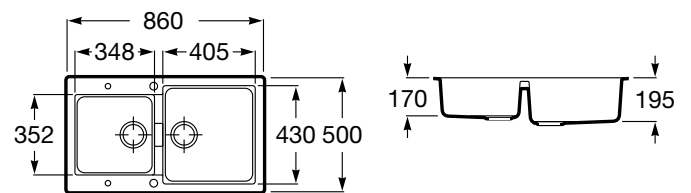

OSLO

Lava-louça 2 cubas 85

DIMENSÕES

Comprimento 860 mm.

Largura 500 mm.

Altura 200 mm.

CORES E ACABAMENTOS

94 Preto

PRVP (SEM IVA)

431,00 €

DESENHOS TÉCNICOS

CARACTERÍSTICAS

Lava-louça reversível de duas cubas em QUARZEX® com crivo, dois orifícios insinuados para a torneira, válvulas 3 1/2" e sifão.

Escorredor

Forma: Retangular

Material: QUARZEX®

Número de cubas: 2

Orifícios para torneira: 2 Orifícios Insinuados, 1 Orifício, 2 Orifícios

Insinuados

Profundidade da cuba (mm): 200

Reversível

Tipo de instalação: Bancada

COMPATÍVEL COM