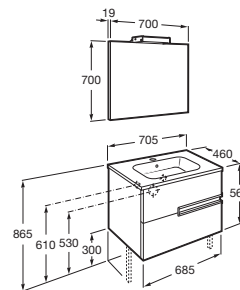

**VICTORIA-N**

**Pack (móvel , lavatório, espelho e aplique LED)**

**DIMENSÕES**

Comprimento 700 mm.

Largura 460 mm.

Altura 565 mm.

**CORES E ACABAMENTOS**

154 Wengué texturado

PRVP (SEM IVA)

**508,00 €**

**DESENHOS TÉCNICOS**

**CARACTERÍSTICAS**

Conjunto de móvel base, lavatório para móvel, espelho e aplique LED.

Sifão não incluído. Não inclui pés nem torneira.

Espelho / Iluminação: Focos de luz incluídos  
Espelho / Número de luzes: 1  
Espelho / Potência de luz (W): 6  
Espelho / Tipo de luz: LED  
Espelho / Índice de proteção de luz: IP 44  
Instalação da torneira: No lavatório  
Lavatório / Orifícios para torneira: 1 Orifício no centro  
Lavatório / Posição da prateleira: Em ambos os lados  
Lavatório / Prateleira integrada  
Material / Lavatório: Porcelana  
Material / Moldura do espelho: Alumínio  
Medidas / Espelho / Altura (mm): 700  
Medidas / Espelho / Comprimento (mm): 700  
Medidas / Espelho / Largura (mm): 19  
Móvel base / Combinação de portas e gavetas: 2 Gavetas  
Móvel base / Estrutura: Gavetas  
Móvel base / Sistema de abertura e fecho: Gavetas com fecho suave  
Tipo de instalação: Suspenso, Suspenso com pés