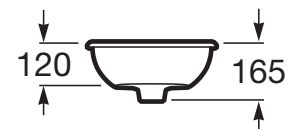

FORO

Lavatório de encastrar

DIMENSÕES

Comprimento 360 mm.

Largura 360 mm.

Altura 165 mm.

PRVP (SEM IVA)

101,00 €

CORES E ACABAMENTOS

00 Branco

CARACTERÍSTICAS

Lavatório de porcelana de bancada. Não inclui torneira.

Forma: Redonda

Material: Porcelana

Orifício para torneiras: Sem Orifícios

Posição da cuba: Central

Recomendado para espaços públicos

Tipo de avisador de nível: Standard

Tipo de instalação: De bancada

DESENHOS TÉCNICOS

COMPATÍVEL COM

Sifão garrafa de 1 1/4" para
lavatório. Tubo de 300

506403110

Válvula para lavatório e bidé
de 1 1/4" com avisador de
nível e tampa automática