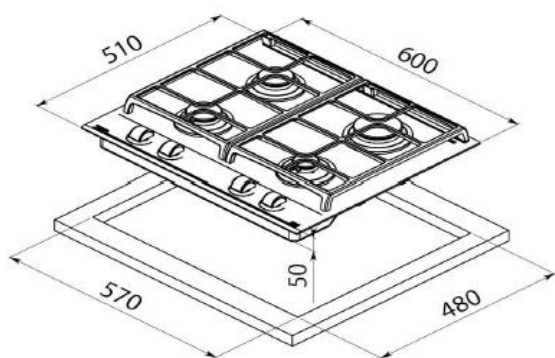

Medidas de encastre

↑ 480 mm → 570 mm

Medidas exteriores

↑ 510 mm → 600 mm

Desenho técnico

Características gerais:

- Placa Cristal Gás ExactFlame
- Comandos frontais com design ergonómico
- Vidro frontal biselado Schott Ceran (4 mm de altura)
- 9 níveis de potência com controlo exato da chama
- 4 queimadores:
 - 1 queimador duplo anel 4,00 kW
 - 1 queimador semirrápido 1,75 kW
 - 1 queimador rápido 2,80 kW
 - 1 queimador auxiliar 1,00kW
- Segurança por termopar
- Acendedor elétrico
- Grelhas de ferro fundido de ampla superfície
- Fácil instalação com Sistema Fast Click
- Disponível:
 - GZC 64320 XBB (BUT)*
 - GZC 64320 XBN (NAT)**

Cor

Código

EAN

- | | | |
|--------------------|-----------|---------------|
| • Vidro castanho* | 112570088 | 8434778009101 |
| • Vidro castanho** | 112570088 | 8434778009118 |

Dados técnicos

- | | |
|---------------------------------|---------|
| • Potência máxima total | - |
| • Potência máxima gás | 9.550 W |
| • Indicadores de calor residual | - |