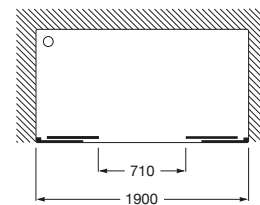

URA

L4-E - Divisória frontal para base de duche com duas portas de correr + dois painéis fixos

DIMENSÕES

Comprimento 1900 mm.

Altura 1950 mm.

CORES E ACABAMENTOS

12M Vidro transparente com Maxiclean / Perfil prata brilho

PRVP (SEM IVA)

592,00 €

DESENHOS TÉCNICOS

CARACTERÍSTICAS

L4-E - Divisória frontal para base de duche com duas portas de correr + dois painéis fixos. Para instalar entre paredes ou com um painel lateral fixo LF. Vidro transparente e perfil em prata brilho. Compensação de 25 mm.