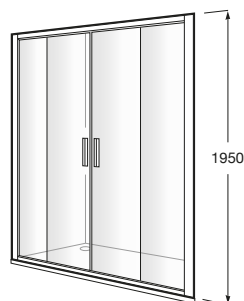

URA

L4-E - Divisória frontal para base de duche com duas portas de correr + dois painéis fixos

DIMENSÕES

Comprimento 1900 mm.

Altura 1950 mm.

CORES E ACABAMENTOS

12M Vidro transparente com Maxiclean / Perfil prata brilho

PRVP (SEM IVA)

592,00 €

DESENHOS TÉCNICOS

CARACTERÍSTICAS

L4-E - Divisória frontal para base de duche com duas portas de correr + dois painéis fixos. Para instalar entre paredes ou com um painel lateral fixo LF. Vidro transparente e perfil em prata brilho. Compensação de 25 mm.

Adequado para: Base de duche

Comprimento máximo da instalação (mm): 1910

Comprimento mínimo da instalação (mm): 1860

Espessura do vidro (mm): 6

Tipo de portas: Portas de correr

MaxiClean

COMPATÍVEL COM

Divisória Base Duche LF-C