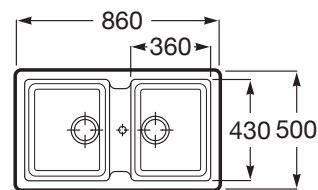

**BERGEN**

**Lava louça com duas cubas de QUARZEX®**

**DIMENSÕES**

Comprimento 860 mm.

Largura 500 mm.

Altura 200 mm.

PRVP (SEM IVA)

**352,00 €**

**CORES E ACABAMENTOS**

**CARACTERÍSTICAS**

Comprimento da cuba (mm): 430

Forma: Quadrado

Largura da cuba (mm): 360

Material: QUARZEX®

Número de cubas: 2

Orifícios para torneira: 2 Orifícios Insinuados, 1 Orifício, 2 Orifícios Insinuados

Profundidade da cuba (mm): 200

Tipo de instalação: Bancada

**DESENHOS TÉCNICOS**

**COMPATÍVEL COM****Doseador de Lava-louça**

861104000

**Rollmat Inox para lava-louça**

862190000