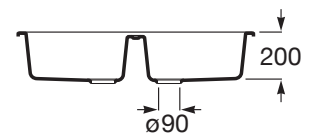

**BERGEN**

**Lava louça com duas cubas de QUARZEX®**

**DIMENSÕES**

Comprimento 860 mm.

Largura 500 mm.

Altura 200 mm.

PRVP (SEM IVA)

**352,00 €**

**CORES E ACABAMENTOS**

**CARACTERÍSTICAS**

Comprimento da cuba (mm): 430

Forma: Quadrado

Largura da cuba (mm): 360

Material: QUARZEX®

Número de cubas: 2

Orifícios para torneira: 2 Orifícios Insinuados, 1 Orifício, 2 Orifícios Insinuados

Profundidade da cuba (mm): 200

Tipo de instalação: Bancada

**DESENHOS TÉCNICOS**

**COMPATÍVEL COM****Doseador de Lava-louça**

861104000

**Rollmat Inox para lava-louça**

862190000