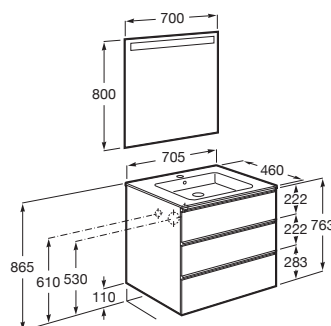

THE GAP

Pack, móvel de três gavetas, lavatório centrado e espelho LED

DIMENSÕES

Comprimento 705 mm.

Largura 460 mm.

Altura 763 mm.

CORES E ACABAMENTOS

402 Carvalho escuro
citadino

PRVP (SEM IVA)

507,00 €

DESENHOS TÉCNICOS

CARACTERÍSTICAS

Espelho / Iluminação: Integrada no espelho
Espelho / Número de luzes: 1
Espelho / Tipo de luz: LED
Espelho / Índice de proteção de luz: IP 44
Instalação da torneira: No lavatório
Lavatório / Orifícios para torneira: 1 Orifício no centro
Lavatório / Posição da prateleira: Em ambos os lados
Lavatório / Prateleira integrada
Material / Lavatório: Porcelana
Material / Moldura do espelho: Alumínio, Vidro temperado
Material / Móvel base: Aglomerado
Medidas / Espelho / Altura (mm): 800
Medidas / Espelho / Comprimento (mm): 700
Medidas / Lavatório e móvel / Altura (mm): 763
Medidas / Lavatório e móvel / Comprimento (mm): 705
Medidas / Lavatório e móvel / Largura (mm): 460
Móvel base / Combinação de portas e gavetas: 3 Gavetas
Móvel base / Estrutura: Gavetas
Móvel base / Separadores internos
Móvel base / Sistema de abertura e fecho: Gavetas com fecho suave
Móvel base / Tipo de porta: De correr
Posição do lavatório: Centro
Tipo de instalação: Suspenso, Suspenso com pés