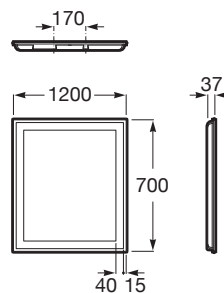

IRIDIA

Espejo com iluminação LED integrada, antiembaciamento e luz inferior ativada mediante sensores

PRVP (SEM IVA)

688,00 €

DESENHOS TÉCNICOS

CARACTERÍSTICAS

Forma: Retangular

Iluminação: Integrado no espelho

Material da moldura: PVC

Orientação do espelho: Horizontal

Posição da luz ambiente: Perímetro

Potência da luz (W): 50

Tipo de instalação: Suspenso

Tipo de luz: LED

Tipo de luz ambiente: LED

Índice de proteção da luz: IP 44