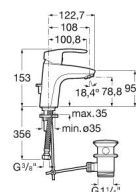

**MONODIN**

**Misturadora de lavatório com válvula automática**

PRVP (SEM IVA)

**108,00 €**

**DESENHOS TÉCNICOS**

**CARACTERÍSTICAS**

Misturadora monocomando para lavatório. Com arejador, válvula automática e ligações de alimentação flexíveis.

Abertura frontal em água fria

Acabamento: Cromado

Caudal (l/min a 3 bares): 5

Descarga automática

Lugar de instalação: Lavatório

Tipo de descarga: Descarga automática

Tipo de instalação: De bancada

Tipo de torneira: Monocomando