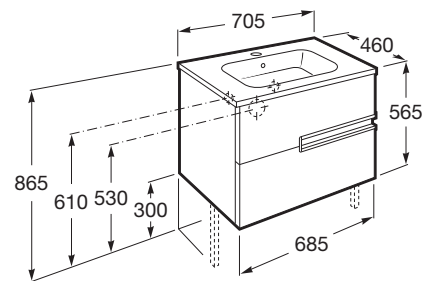

VICTORIA-N

Unik (móvel e lavatório)

DIMENSÕES

Comprimento 700 mm.

Largura 460 mm.

Altura 565 mm.

CORES E ACABAMENTOS

154 Wengué texturado

PRVP (SEM IVA)

427,00 €

DESENHOS TÉCNICOS

CARACTERÍSTICAS

Conjunto de móvel base e lavatório para móvel. Sifão não incluído. Não inclui pés nem torneira.

Instalação da torneira: No lavatório

Lavatório / Orifícios para torneira: 1 Orifício no centro

Lavatório / Posição da prateleira: Em ambos os lados

Lavatório / Prateleira integrada

Material / Lavatório: Porcelana

Móvel base / Combinação de portas e gavetas: 2 Gavetas

Móvel base / Estrutura: Gavetas