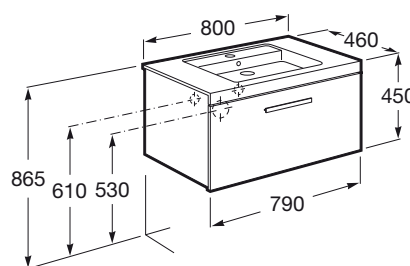

Móvel base / Estrutura: Gavetas

Móvel base / Gavetas interiores: 1

Móvel base / Prateleiras interiores: 1

Móvel base / Separadores internos

Móvel base / Sistema de abertura e fecho: Gavetas com fecho suave

Posição do lavatório: Centro

Sifão economizador de espaço incluído

Tipo de instalação: Suspenso

**INCLUI**

Lavatório mural ou sobre o móvel

327545..0

**COMPATÍVEL COM**

Toalheiro para móvel