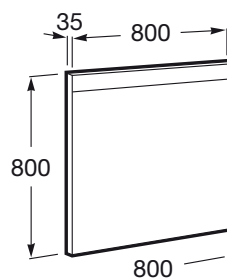

DESENHOS TÉCNICOS

CARACTERÍSTICAS

Espelho com iluminação LED. Não inclui placa antiembaciamento.

Forma: Quadrado

Iluminação: Integrado no espelho

Material da moldura: Alumínio

Orientação do espelho: Horizontal

Potência da luz (W): 12

Produto sustentável

Tipo de instalação: Suspenso

Tipo de luz: LED

Índice de proteção da luz: IP 44