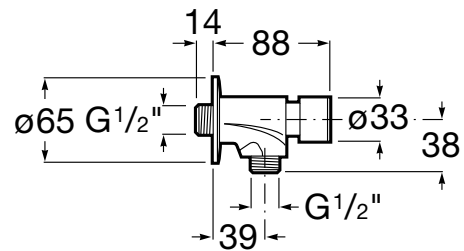

INSTANT

Torneira de passagem angular exterior para urinol

PRVP (SEM IVA)

60,90 €

DESENHOS TÉCNICOS

CARACTERÍSTICAS

Acabamento: Cromado

Anti-vandalismo

Botão de abertura

Com espelho

Controlo da temperatura: Água fria ou pré-misturada

Instalação de canto

Ligação de água: 1/2"

Lugar de instalação: Urinol

Poupança de água e energia

Produto sustentável

Recomendado para espaços públicos

Tipo de instalação: Mural

Tipo de torneira: Torneira simples

Tipo de torneira: Tecnologia temporizada

Evershine

Tecnologia temporizada