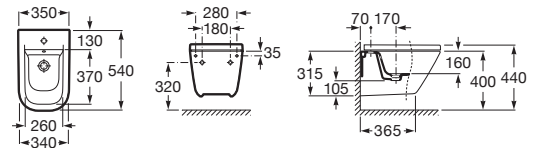

THE GAP

Bide suspenso

DIMENSÕES

Comprimento 350 mm.

Largura 540 mm.

Altura 400 mm.

PRVP (SEM IVA)

140,00 €

CORES E ACABAMENTOS

00 Branco

CARACTERÍSTICAS

Forma: Quadrado

Orifício para torneiras: 1 Orifício

Tipo de instalação: Suspenso

DESENHOS TÉCNICOS

COMPATÍVEL COM