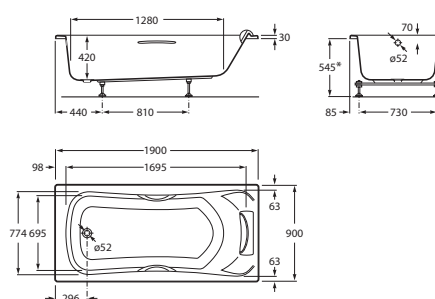

BECOOL

Banheira acrílica retangular com hidromassagem Total e jogo de descarga

DIMENSÕES

Comprimento 1900 mm.

Largura 900 mm.

Altura 420 mm.

CORES E ACABAMENTOS

00 Branco

PRVP (SEM IVA)

4730,00 €

DESENHOS TÉCNICOS

CARACTERÍSTICAS

Altura interior (mm): 420

Apoio cabeças incluído: 1

Capacidade (l): 300

Capacidade (pessoas): 1

Comprimento interior (mm): 1695

Descarga: Incluído

Estrutura de instalação: Com estrutura (instalada)

Forma: Retangular

Injetores de água: 12

Injetores de água: 10

Isolamento térmico

Largura interior (mm): 695

Material: Acrílico

Pegas incluídas: 2

Sistema de hidromassagem: Total

Tipo de controlo: Controle digital fixo

Tipo de fundo anti-derrapante: Adicionado

Tipo de instalação: Com painel em L à direita, Com painel em L à esquerda, Com painel frontal, De pousar