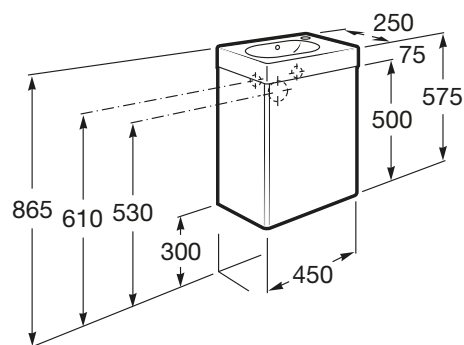

MINI

Unik móvel base e lavatório

DIMENSÕES

Comprimento 450 mm.

Largura 250 mm.

Altura 575 mm.

CORES E ACABAMENTOS

156 Areia Texturada

PRVP (SEM IVA)

128,00 €

DESENHOS TÉCNICOS

CARACTERÍSTICAS

Instalação da torneira: No lavatório

Lavatório / Orifícios para torneira: 1 Orifício no lado direito

Material / Lavatório: Porcelana

Móvel base / Combinação de portas e gavetas: 1 Porta