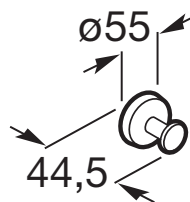

TWIN

Cabide

PRVP (SEM IVA)

21,80 €

DESENHOS TÉCNICOS

**CARACTERÍSTICAS**

Material: Metal

Tipo de instalação: Mural

Twin

Twin é uma coleção de acessórios com design neutro e funcional. Além de permitir instalação com parafuso, a coleção Twin também permite uma fixação alternativa mediante o uso de um adesivo, evitando assim os buracos e garantindo uma alta resistência (até 5 kg de carga estática).