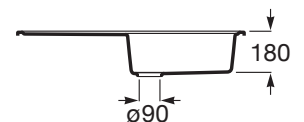

BERGEN

Lava louça reversível com uma cuba de QUARZEX®

DIMENSÕES

Comprimento 1000 mm.

Largura 500 mm.

Altura 180 mm.

CORES E ACABAMENTOS

94 Preto

PRVP (SEM IVA)

341,00 €

CARACTERÍSTICAS

Comprimento da cuba (mm): 420

Escorredor

Forma: Quadrado

Largura da cuba (mm): 480

Material: QUARZEX®

Número de cubas: 1

Orifícios para torneira: 2 Orifícios Insinuados, 1 Orifício, 2 Orifícios

Insinuados

Profundidade da cuba (mm): 180

Reversível

Tipo de instalação: Bancada

DESENHOS TÉCNICOS

COMPATÍVEL COM