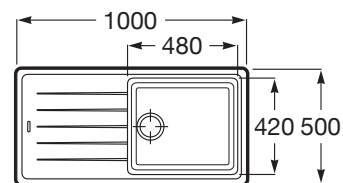

BERGEN

Lava louça reversível com uma cuba de QUARZEX®

DIMENSÕES

Comprimento 1000 mm.

Largura 500 mm.

Altura 180 mm.

CORES E ACABAMENTOS

94 Preto

PRVP (SEM IVA)

341,00 €

CARACTERÍSTICAS

Comprimento da cuba (mm): 420

Escorredor

Forma: Quadrado

Largura da cuba (mm): 480

Material: QUARZEX®

Número de cubas: 1

Orifícios para torneira: 2 Orifícios Insinuados, 1 Orifício, 2 Orifícios

Insinuados

Profundidade da cuba (mm): 180

Reversível

Tipo de instalação: Bancada

DESENHOS TÉCNICOS

COMPATÍVEL COM