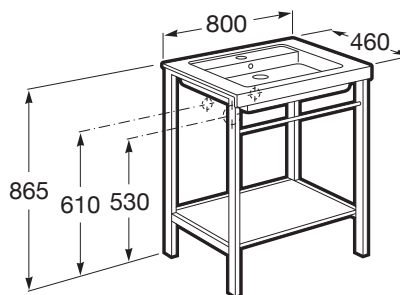

**PRISMA**

**Estrutura com toalheiro e prateleira**

PRVP (SEM IVA)

**523,00 €**

**DESENHOS TÉCNICOS**

**CARACTERÍSTICAS**

Estrutura base com toalheiro integrado para lavatório sobre o móvel. Não inclui lavatório nem torneira.

Estantes interiores: 1

Material: Aço inox

Posição da torneira: No lavatório

Posição do lavatório: Centro

Recomendado para espaços públicos

Tipo de instalação: Chão

Tipo de lavatório: Sobre o móvel

Toalheiro incluído

## Prisma

Coleção inovadora e versátil. Graças ao novo design de lavatório com linhas retas e à variedade de medidas, representa uma solução ideal para diferentes ambientes de banho.