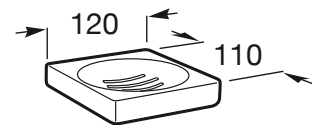

TEMPO**Saboneteira de parede**

DIMENSÕES

Comprimento 120 mm.

Largura 110 mm.

CORES E ACABAMENTOS

01 Cromado

PRVP (SEM IVA)

59,80 €**DESENHOS TÉCNICOS****CARACTERÍSTICAS**

Material: Metal

Tipo de instalação: Mural

Tempo

Coleção completa de acessórios de design minimalista, ideal para espaços de banho urbanos, elegantes e modernos. Os acabamentos desta coleção destacam-se pela sua grande durabilidade, graças ao seu cromado brilhante anticorrosivo e altamente resistente. Inclui um kit de montagem para uma instalação fácil, rápida e cómoda, com parafusos.