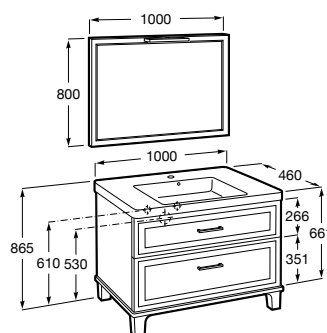

ROMEIA

Pack (inclui móvel base de 2 gavetas, lavatório, espelho e aplique LED)

DIMENSÕES

Comprimento 1000 mm.

Largura 460 mm.

Altura 865 mm.

CORES E ACABAMENTOS

415 Branco

PRVP (SEM IVA)

652,00 €

DESENHOS TÉCNICOS

CARACTERÍSTICAS

Instalação da torneira: No lavatório

Lavatório / Orifícios para torneira: 1 Orifício no centro

Lavatório / Posição da prateleira: Em ambos os lados

Lavatório / Prateleira integrada