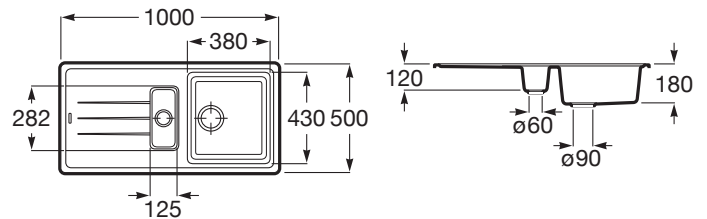

BERGEN

Lava louça reversível com duas cubas de QUARZEX®

DIMENSÕES

Comprimento 1000 mm.

Largura 500 mm.

Altura 180 mm.

CORES E ACABAMENTOS

94 Preto

PRVP (SEM IVA)

375,00 €

DESENHOS TÉCNICOS

CARACTERÍSTICAS

Comprimento da cuba (mm): 430

Escorredor

Forma: Quadrado

Largura da cuba (mm): 380

Material: QUARZEX®

Número de cubas: 2

Orifícios para torneira: 2 Orifícios Insinuados, 1 Orifício, 2 Orifícios

Insinuados

Profundidade da cuba (mm): 180

Reversível

Tipo de instalação: Bancada

COMPATÍVEL COM