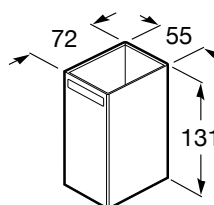

## DIMENSÕES

Comprimento 55 mm.

Largura 72 mm.

Altura 131 mm.

PRVP (SEM IVA)

**24,50 €**

## CORES E ACABAMENTOS

01 Brilho

**CARACTERÍSTICAS**

Tipo de instalação: Sobre o tampo