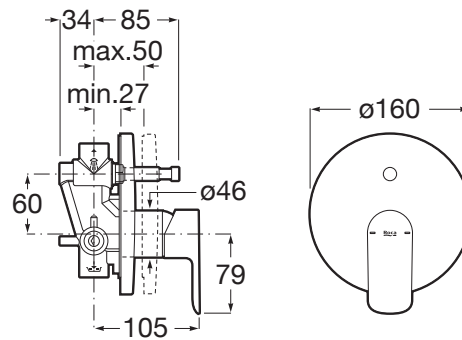

CALA

Misturadora monocomando de encastrar para banho-duche com inversor automático. Inclui sub-conjunto de embutir e espelho

PRVP (SEM IVA)

140,00 €

DESENHOS TÉCNICOS

CARACTERÍSTICAS

Acabamento: Cromado

Inversor: Automático

Ligação de água: 1/2"

Lugar de instalação: Banheira

Poupança de água e energia

Tipo de instalação: Encastrado

Tipo de torneira: Monocomando

Evershine

SoftTurn®

COMPATÍVEL COM

Chuveiro de mão Stella
100/3 com 3 funções

5B1B03C00

Flexível metálico 1/2"
universal 1,70 m.

5B2716C00

Saída de água 1/2" com
suporte para chuveiro

5B5250C00

COMPATÍVEL COM

Chuveiro orientável de
grande caudal

5B2150C00

Braço reto para chuveiro de
parede

5B0250C00

Cala

Um design elegante, formado por um corpo cilíndrico estilizado de apenas 38 mm e um manipulador plano retangular, em perfeita harmonia com a forma do cano. Todos os elementos são visualmente combinados para criar a melhor proporção e estilo.