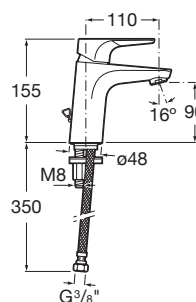

ATLAS

Torneira para lavatório com fixador de corrente, abertura em água fria

PRVP (SEM IVA)

105,00 €

DESENHOS TÉCNICOS

CARACTERÍSTICAS

Misturadora monocomando para lavatório com porta-corrente e ligações de alimentação flexíveis. Abertura em água fria

Abertura frontal em água fria

Acabamento: Cromado

Caudal (l/min a 3 bares): 5

Fixador de corrente

Ligação de água: 3/8"

Ligações de alimentação flexíveis incluídas

Lugar de instalação: Lavatório

Poupança de água e energia