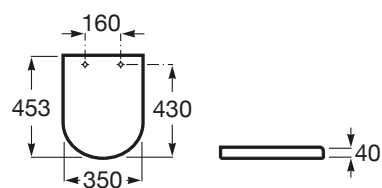

**THE GAP****ROUND - Assento e tampo com dobradiças inox**

PRVP (SEM IVA)

**44,20 €****DESENHOS TÉCNICOS****CARACTERÍSTICAS**

Adequado para: Sanita

Forma: Redonda

Material das dobradiças: Aço inox

## COMPATÍVEL COM

**ROUND - Sanita Rimless**

3420N8..0

**ROUND - Sanita suspensa  
Rimless com fixações  
ocultas**

3460NL..0