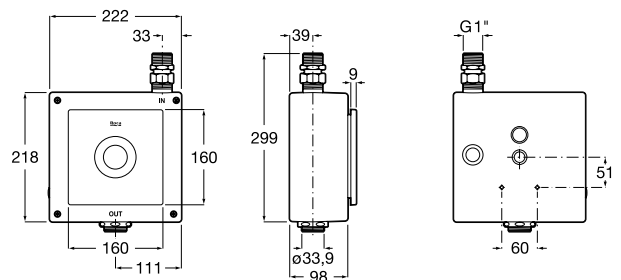

SENTRONIC

R - fluxometro electrónico para sanita. Ligação rede eléctrica 230V

PRVP (SEM IVA)

566,00 €

DESENHOS TÉCNICOS

CARACTERÍSTICAS

Acabamento: Cromado

Alcance máximo de deteção (cm): 35

Com espelho

Lugar de instalação: Sanita

Poupança de água e energia

Tecnologia electrónica

Tensão eléctrica (V): 230

Tipo de instalação: Encastrado

Tipo de torneira: Tecnologia electrónica

Evershine