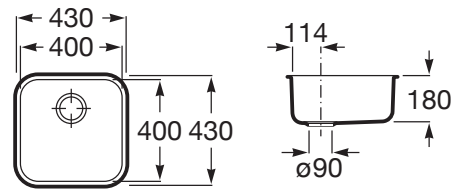

LISBOA

Lava louça com uma cuba em Aço Inox

PRVP (SEM IVA)

94,40 €

DESENHOS TÉCNICOS

CARACTERÍSTICAS

Comprimento da cuba (mm): 400

Forma: Quadrado

Largura da cuba (mm): 400

Material: Aço inox

Número de cubas: 1

Profundidade da cuba (mm): 180

Tipo de instalação: Encastrado por baixo

COMPATÍVEL COM**Doseador de Lava-louça**

861104000

**Rollmat Inox para lava-louça**