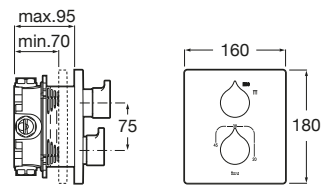

INSIGNIA

**Misturadora termoestática 1 via de encastrar para
banho ou duche. Completar com RocaBox
525869403**

PRVP (SEM IVA)

416,00 €

DESENHOS TÉCNICOS

CARACTERÍSTICAS

Acabamento: Cromado

Lugar de instalação: Duche

Seleção da temperatura

Tipo de cartucho: Termostático

Tipo de instalação: Encastrado

Tipo de torneira: Termostático

Evershine

Quick reaction ®

Security 38° ®

COMPATÍVEL COM