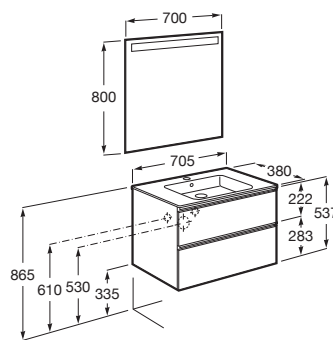

THE GAP

Pack compacto, móvel de duas gavetas, lavatório e espelho com luz LED

DIMENSÕES

Comprimento 705 mm.

Largura 380 mm.

Altura 537 mm.

CORES E ACABAMENTOS

402 Carvalho escuro
citadino

PRVP (SEM IVA)

425,00 €

DESENHOS TÉCNICOS

CARACTERÍSTICAS

Espelho / Iluminação: Integrada no espelho
Espelho / Número de luzes: 1
Espelho / Tipo de luz: LED
Espelho / Índice de proteção de luz: IP 44
Instalação da torneira: No lavatório
Lavatório / Orifícios para torneira: 1 Orifício no centro
Lavatório / Posição da prateleira: Em ambos os lados
Lavatório / Prateleira integrada
Material / Lavatório: Porcelana
Material / Moldura do espelho: Alumínio, Vidro temperado
Material / Móvel base: Aglomerado
Medidas / Espelho / Altura (mm): 800
Medidas / Espelho / Comprimento (mm): 700
Medidas / Lavatório e móvel / Altura (mm): 537
Medidas / Lavatório e móvel / Comprimento (mm): 705
Medidas / Lavatório e móvel / Largura (mm): 380
Móvel base / Combinação de portas e gavetas: 2 Gavetas
Móvel base / Estrutura: Gavetas
Móvel base / Separadores internos
Móvel base / Sistema de abertura e fecho: Gavetas com fecho suave
Móvel base / Tipo de porta: De correr
Posição do lavatório: Centro
Tipo de instalação: Suspenso, Suspenso com pés