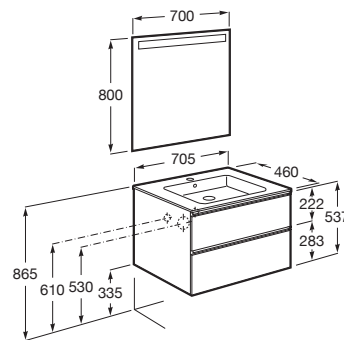

THE GAP

Pack, móvel de duas gavetas, lavatório e espelho LED

DIMENSÕES

Comprimento 705 mm.

Largura 460 mm.

Altura 537 mm.

CORES E ACABAMENTOS

402 Carvalho escuro
citadino

PRVP (SEM IVA)

442,00 €

DESENHOS TÉCNICOS

CARACTERÍSTICAS

Espelho / Iluminação: Integrada no espelho
Espelho / Número de luzes: 1
Espelho / Tipo de luz: LED
Espelho / Índice de proteção de luz: IP 44
Instalação da torneira: No lavatório
Lavatório / Orifícios para torneira: 1 Orifício no centro
Lavatório / Posição da prateleira: Em ambos os lados
Lavatório / Prateleira integrada
Material / Lavatório: Porcelana
Material / Moldura do espelho: Alumínio, Vidro temperado
Material / Móvel base: Aglomerado
Medidas / Espelho / Altura (mm): 800
Medidas / Espelho / Comprimento (mm): 700
Medidas / Lavatório e móvel / Altura (mm): 537
Medidas / Lavatório e móvel / Comprimento (mm): 705
Medidas / Lavatório e móvel / Largura (mm): 460
Móvel base / Combinação de portas e gavetas: 2 Gavetas
Móvel base / Estrutura: Gavetas
Móvel base / Separadores internos
Móvel base / Sistema de abertura e fecho: Gavetas com fecho suave
Móvel base / Tipo de porta: De correr
Posição do lavatório: Centro
Tipo de instalação: Suspenso, Suspenso com pés