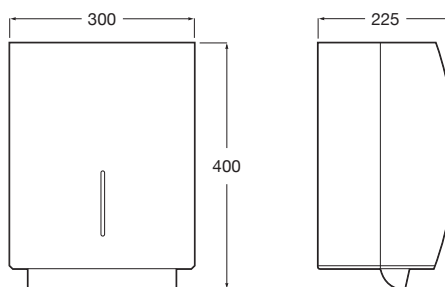

PUBLIC

Dispensador de toalhas papel com sensor 4 pilhas 1,5V LR20 (D)

PRVP (SEM IVA)

382,00 €

DESENHOS TÉCNICOS

CARACTERÍSTICAS

Acabamento: Brilho

Material: Metal

Tipo de instalação: Mural