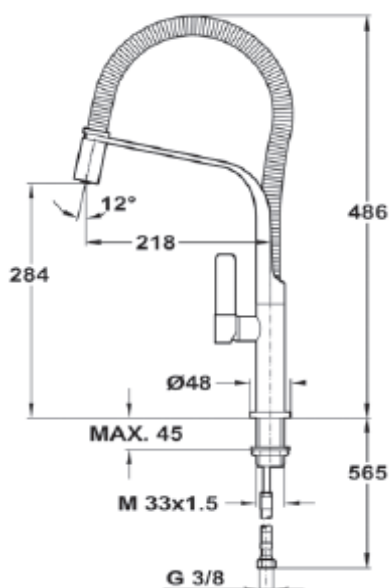

Características

Misturadora profissional

- Cano giratório
- Filtro anti calcário
- Tubo de borracha flexível de grande resistência
- Tubo flexível em aço inoxidável
- Chuveiro extraível com função jato ventilado
- Cartucho de discos cerâmicos
- Tubos de alimentação flexíveis

Desenho Técnico

Cor

Código

EAN

Preto	62997020FN	8421152139738
Rosa	62997020FP	8421152141861
Laranja	62997020FA	8421152141847
Amarelo	62997020FY	8421152141878
Azul	62997020FB	8421152141854
Branco	62997020FW	8421152139745