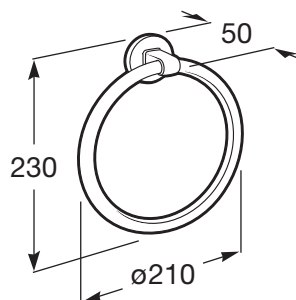

HOTEL'S 2.0

Toalheiro de anilha

PRVP (SEM IVA)

43,00 €

DESENHOS TÉCNICOS

**CARACTERÍSTICAS**

Acabamento: Brilho

Adequado para: Lavatório

Forma: Anel

Material: Metal

Recomendado para espaços públicos

Tipo de instalação: Mural

**Anti-vandalismo**

Hotel's 2.0

A aliança da simplicidade, estilo e funcionalidade. Esta coleção está desenhada para se adaptar a qualquer espaço e necessidade. Inspirada nas formas minimalistas, caracteriza-se pela sua grande versatilidade. Uma solução pensada para os pequenos e grandes projetos de design, tanto em espaços públicos como em espaços privados.