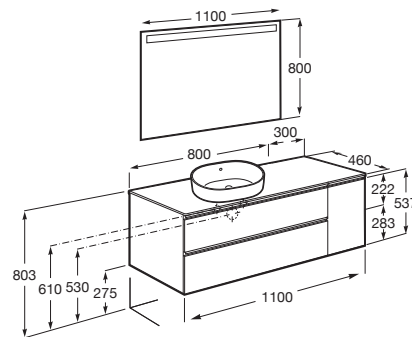

THE GAP

Pack, móvel de duas gavetas, uma porta para lavatório pousar esquerda e espelho LED

DIMENSÕES

Comprimento 1100 mm.

Largura 460 mm.

Altura 537 mm.

CORES E ACABAMENTOS

402 Carvalho escuro  
citadino

PRVP (SEM IVA)

**810,00 €**

DESENHOS TÉCNICOS

CARACTERÍSTICAS

Espelho / Iluminação: Integrada no espelho  
Espelho / Número de luzes: 1  
Espelho / Tipo de luz: LED  
Espelho / Índice de proteção de luz: IP 44  
Instalação da torneira: No lavatório  
Lavatório / Orifícios para torneira: 1 Orifício no centro  
Lavatório / Posição da prateleira: Esquerda  
Lavatório / Prateleira integrada  
Material / Lavatório: Porcelana  
Material / Moldura do espelho: Alumínio, Vidro temperado  
Material / Móvel base: Aglomerado  
Medidas / Espelho / Altura (mm): 800  
Medidas / Espelho / Comprimento (mm): 1100  
Medidas / Lavatório e móvel / Altura (mm): 537  
Medidas / Lavatório e móvel / Comprimento (mm): 1100  
Medidas / Lavatório e móvel / Largura (mm): 460  
Móvel base / Combinação de portas e gavetas: 2 Gavetas  
Móvel base / Estrutura: Gavetas  
Móvel base / Separadores internos  
Móvel base / Sistema de abertura e fecho: Gavetas com fecho suave  
Móvel base / Tipo de porta: De correr  
Posição do lavatório: Esquerda  
Tipo de instalação: Suspenso, Suspenso com pés