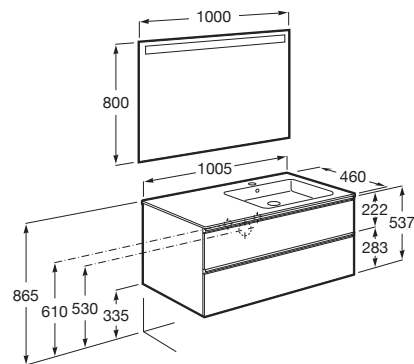

THE GAP

Pack, móvel de duas gavetas, lavatório direita e espelho LED

DIMENSÕES

Comprimento 1005 mm.

Largura 460 mm.

Altura 537 mm.

CORES E ACABAMENTOS

402 Carvalho escuro citadino

PRVP (SEM IVA)

523,00 €

DESENHOS TÉCNICOS

CARACTERÍSTICAS

Espelho / Iluminação: Integrada no espelho  
Espelho / Número de luzes: 1  
Espelho / Tipo de luz: LED  
Espelho / Índice de proteção de luz: IP 44  
Instalação da torneira: No lavatório  
Lavatório / Orifícios para torneira: 1 Orifício no centro  
Lavatório / Posição da prateleira: Direita  
Lavatório / Prateleira integrada  
Material / Lavatório: Porcelana  
Material / Moldura do espelho: Alumínio, Vidro temperado  
Material / Móvel base: Aglomerado  
Medidas / Espelho / Altura (mm): 800  
Medidas / Espelho / Comprimento (mm): 1000  
Medidas / Lavatório e móvel / Altura (mm): 537  
Medidas / Lavatório e móvel / Comprimento (mm): 1005  
Medidas / Lavatório e móvel / Largura (mm): 460  
Móvel base / Combinação de portas e gavetas: 2 Gavetas  
Móvel base / Estrutura: Gavetas  
Móvel base / Separadores internos  
Móvel base / Sistema de abertura e fecho: Gavetas com fecho suave  
Móvel base / Tipo de porta: De correr  
Posição do lavatório: Direita  
Tipo de instalação: Suspenso, Suspenso com pés