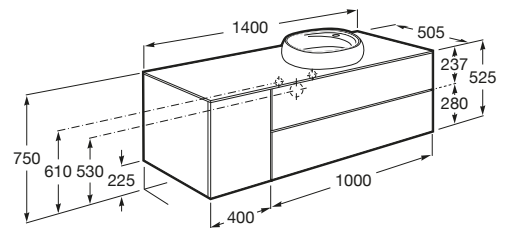

**BEYOND**

**Móvel base para lavatório de pousar à direita**

**DIMENSÕES**

Comprimento 1400 mm.

Largura 505 mm.

Altura 525 mm.

**CORES E ACABAMENTOS**

402 Carvalho escuro  
citadino

PRVP (SEM IVA)

**1468,00 €**

**DESENHOS TÉCNICOS**

**CARACTERÍSTICAS**

Combinação de portas e gavetas: 1 Porta e 2 Gavetas

Estrutura do móvel: Combinação de portas e gavetas

Material: Aglomerado

Modular

Posição da torneira: No lavatório

Posição do lavatório: Direita

Sistema de abertura e encerramento: Pressionar para abrir

Tipo de instalação: Suspenso

Tipo de lavatório: Sobre o tampo

**COMPATÍVEL COM**

Lavatório de bancada  
FINECERAMIC®