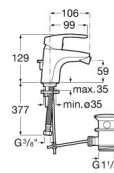

Acabamento: Cromado

Caudal (l/min a 3 bares): 5

Descarga automática

Lugar de instalação: Bidé

Tipo de descarga: Descarga automática

Tipo de instalação: De bancada

Tipo de torneira: Monocomando

Evershine