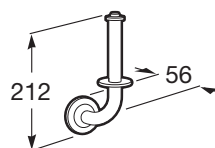

**HOTEL'S RETRO****Porta rolo de reserva**

PRVP (SEM IVA)

**28,70 €****DESENHOS TÉCNICOS****CARACTERÍSTICAS**

Acabamento: Brilho

Material: Metal

Porta rolos de troca

Recomendado para espaços públicos

Sem tampa