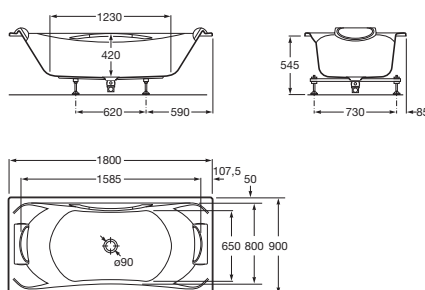

BECOOL

Banheira acrílica retangular com hidromassagem Total e jogo de descarga

DIMENSÕES

Comprimento 1800 mm.

Largura 900 mm.

Altura 420 mm.

CORES E ACABAMENTOS

00 Branco

PRVP (SEM IVA)

4895,00 €

DESENHOS TÉCNICOS

CARACTERÍSTICAS

Altura interior (mm): 420

Apoio cabeças incluído: 2

Capacidade (l): 220

Capacidade (pessoas): 2

Comprimento interior (mm): 1585

Descarga: Incluído

Estrutura de instalação: Com estrutura (instalada)

Forma: Retangular

Injetores de água: 16

Injetores de água: 14

Isolamento térmico

Largura interior (mm): 630

Material: Acrílico

Pegas incluídas: 1

Sistema de hidromassagem: Total

Tipo de controlo: Controle digital fixo

Tipo de fundo anti-derrapante: Adicionado

Tipo de instalação: Com painel em L à direita, Com painel em L à esquerda, Com painel frontal, De pousar