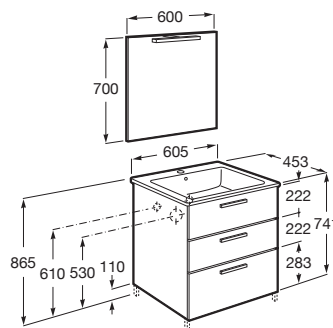

VICTORIA

Pack Family (Móvel de três gavetas, lavatório, espelho e aplique LED)

DIMENSÕES

Comprimento 605 mm.

Largura 453 mm.

Altura 741 mm.

CORES E ACABAMENTOS

153 Cinzeno antracite

PRVP (SEM IVA)

468,00 €

DESENHOS TÉCNICOS

CARACTERÍSTICAS

Pack Family - Conjunto Móvel de três gavetas, lavatório, espelho e aplique LED. Sifão não incluído. Não inclui pernas ou torneira.

Instalação da torneira: No lavatório