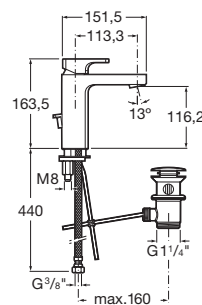

L90

Misturadora para lavatório com válvula click-clack. Abertura em água fria.

PRVP (SEM IVA)

267,00 €

DESENHOS TÉCNICOS

CARACTERÍSTICAS

Acabamento: Cromado

Lugar de instalação: Lavatório

Tipo de descarga: Válvula de descarga click-clack

Tipo de instalação: De bancada

Tipo de torneira: Monocomando

Válvula de descarga click-clack

Evershine

L90

Aposta na perfeição de um acabamento que nos transporta a um universo regido pela tecnologia. Ângulos retos e planos marcam esta coleção. Esta coleção é uma proposta de estilo singular, especialmente recomendada para os amantes do design inspirado na vida urbana.