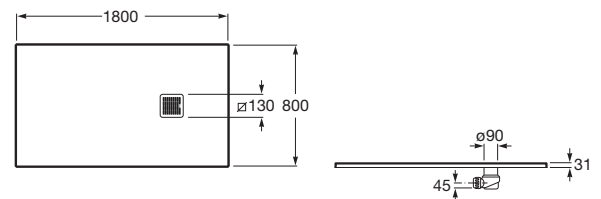

TERRAN

Base de duche em STONEX®

DIMENSÕES

Comprimento 1800 mm.

Largura 800 mm.

Altura 31 mm.

CORES E ACABAMENTOS

20 Ardósia

PRVP (SEM IVA)

**508,00 €**

DESENHOS TÉCNICOS

CARACTERÍSTICAS

Descarga incluída

Diâmetro de descarga (mm): 90

Forma: Retangular

Material: STONEX®

Profundidade: Ultra plana (menos de 45 mm)

Tipo de fundo anti-derrapante: Integrado

Tipo de instalação: De encastrar / Nicho

Fundo anti-derrapante