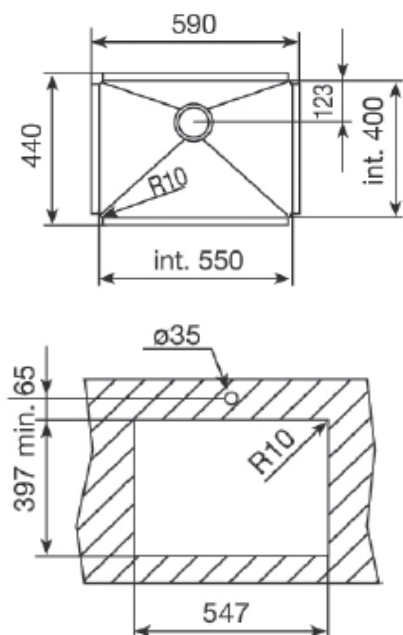

### Lava-louças para instalação sob tampo

- Lava-louças de uma bacia
- Aço inoxidável 18/10
- Acabamento brilhante
- Raio da bacia R10
- Válvula de 3 ½ "
- Acessórios de fixação
- Chapa de grande espessura
- Profundidade da bacia: 184 mm
- Móveis de 60 cm

## Desenho Técnico