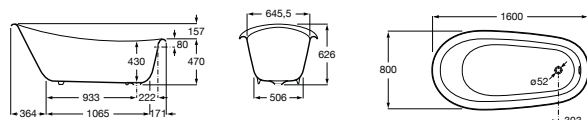

DESENHOS TÉCNICOS

CARACTERÍSTICAS

Acabamento exterior: Cinzento

Capacidade (l): 190

Capacidade (pessoas): 1

Descarga: Não incluído

Estrutura de instalação: Com pés

Forma: Oval

Isolamento térmico

Material: Ferro fundido

Tipo de fundo anti-derrapante: Integrado

Tipo de instalação: Autoportante

Fundo anti-derrapante