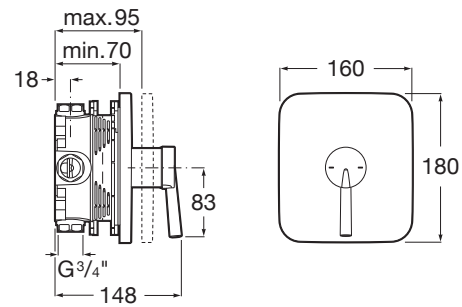

PALS

Misturadora monocomando de encastrar para duche. A completar com RocaBox A525869403

PRVP (SEM IVA)

181,00 €

DESENHOS TÉCNICOS

CARACTERÍSTICAS

Acabamento: Cromado

Esgoto não incluído

Lugar de instalação: Duche

Tipo de instalação: Mural

Tipo de torneira: Monocomando

Cartucho de joystick

Evershine

COMPATÍVEL COM

Rocabox universal

525869403

Pals

Linhas, cilindros e vários diâmetros são combinados numa coleção moderna, com diversas configurações, tendo a originalidade como identidade.

MANUAIS E DESENHOS TÉCNICOS

[Manual de instalação](#)