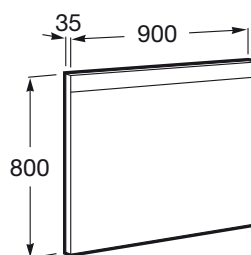

DESENHOS TÉCNICOS

CARACTERÍSTICAS

Espelho com iluminação superior, luz ambiente inferior e placa antiembaciamento acionáveis por sensores de movimento.

Forma: Retangular

Iluminação: Integrado no espelho

Material da moldura: Alumínio

Orientação do espelho: Horizontal

Posição da luz ambiente: Inferior

Potência da luz (W): 12

Tipo de instalação: Suspenso

Tipo de luz: LED

Tipo de luz ambiente: LED

Índice de proteção da luz: IP 44

Placa anti-embaciamento incluída