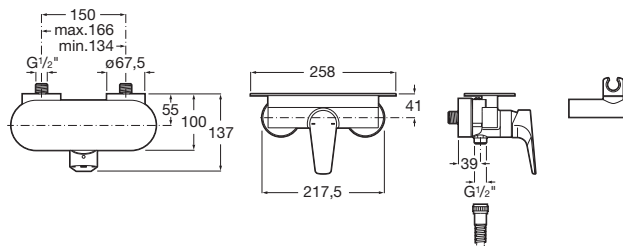

ATLAS

Suporte de saboneteira

PRVP (SEM IVA)

18,80 €

DESENHOS TÉCNICOS

CARACTERÍSTICAS

COMPATÍVEL COM

Misturadora exterior para
duche

5A2190C00

Atlas

Esta coleção de torneiras, que se destaca pela sua elegância e versatilidade, incorpora limitadores de caudal a 5 litros por minuto, assim como o sistema Cold Start de abertura a frio, que garantem uma maior poupança no consumo de água e de energia. Além disso, para oferecer um maior conforto, o misturador para duche está equipado com uma estante amovível opcional que facilita a arrumação dos produtos de higiene pessoal.